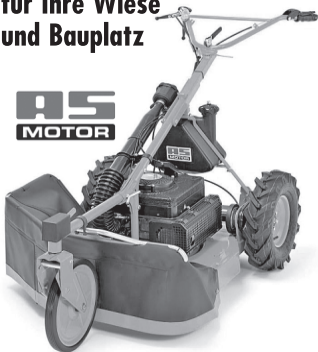

**Hohes Gras,
Unkraut und Gestrüpp**
mäht und zerkleinert
der robuste

Allmäher®

D A S O R I G I N A L

**Die optimale Pflege
für Ihre Wiese
und Bauplatz**

**AS
MOTOR**

müller

LANDTECHNIK KG

96242 Sonnefeld · Am Bahnhof 5